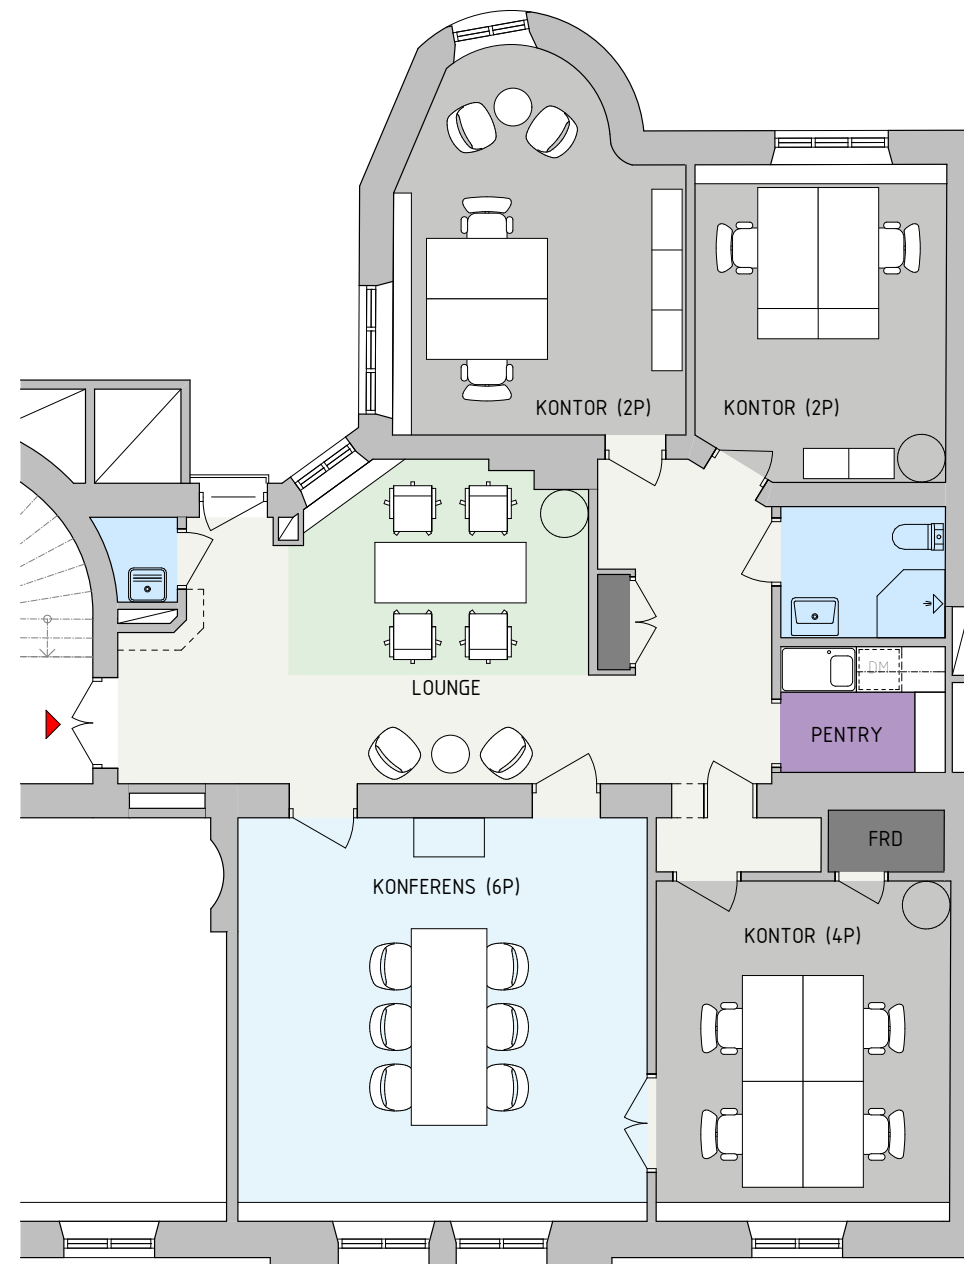

MÄSTER SAMUELSGATAN 1, 1tr
ca 131 kvm

- PENTRY
- KONTOR
- MÖTESRUM INTERN
- WC/STÄD
- INTERNT YTA
- LOUNGE
- FÖRRÅD/TEKNIK
- ENTRÉPIL

MÄSTER SAMUELSGATAN

kv. RÄNNILEN 8
KONTOR - ALT. 2
8 ARBETSPLATSER
(4x BORD 1600x800, 4x BORD 1400x800)
Skala 1:100 (A3)
2018-08-29

StudioStockholm
Arkitektur