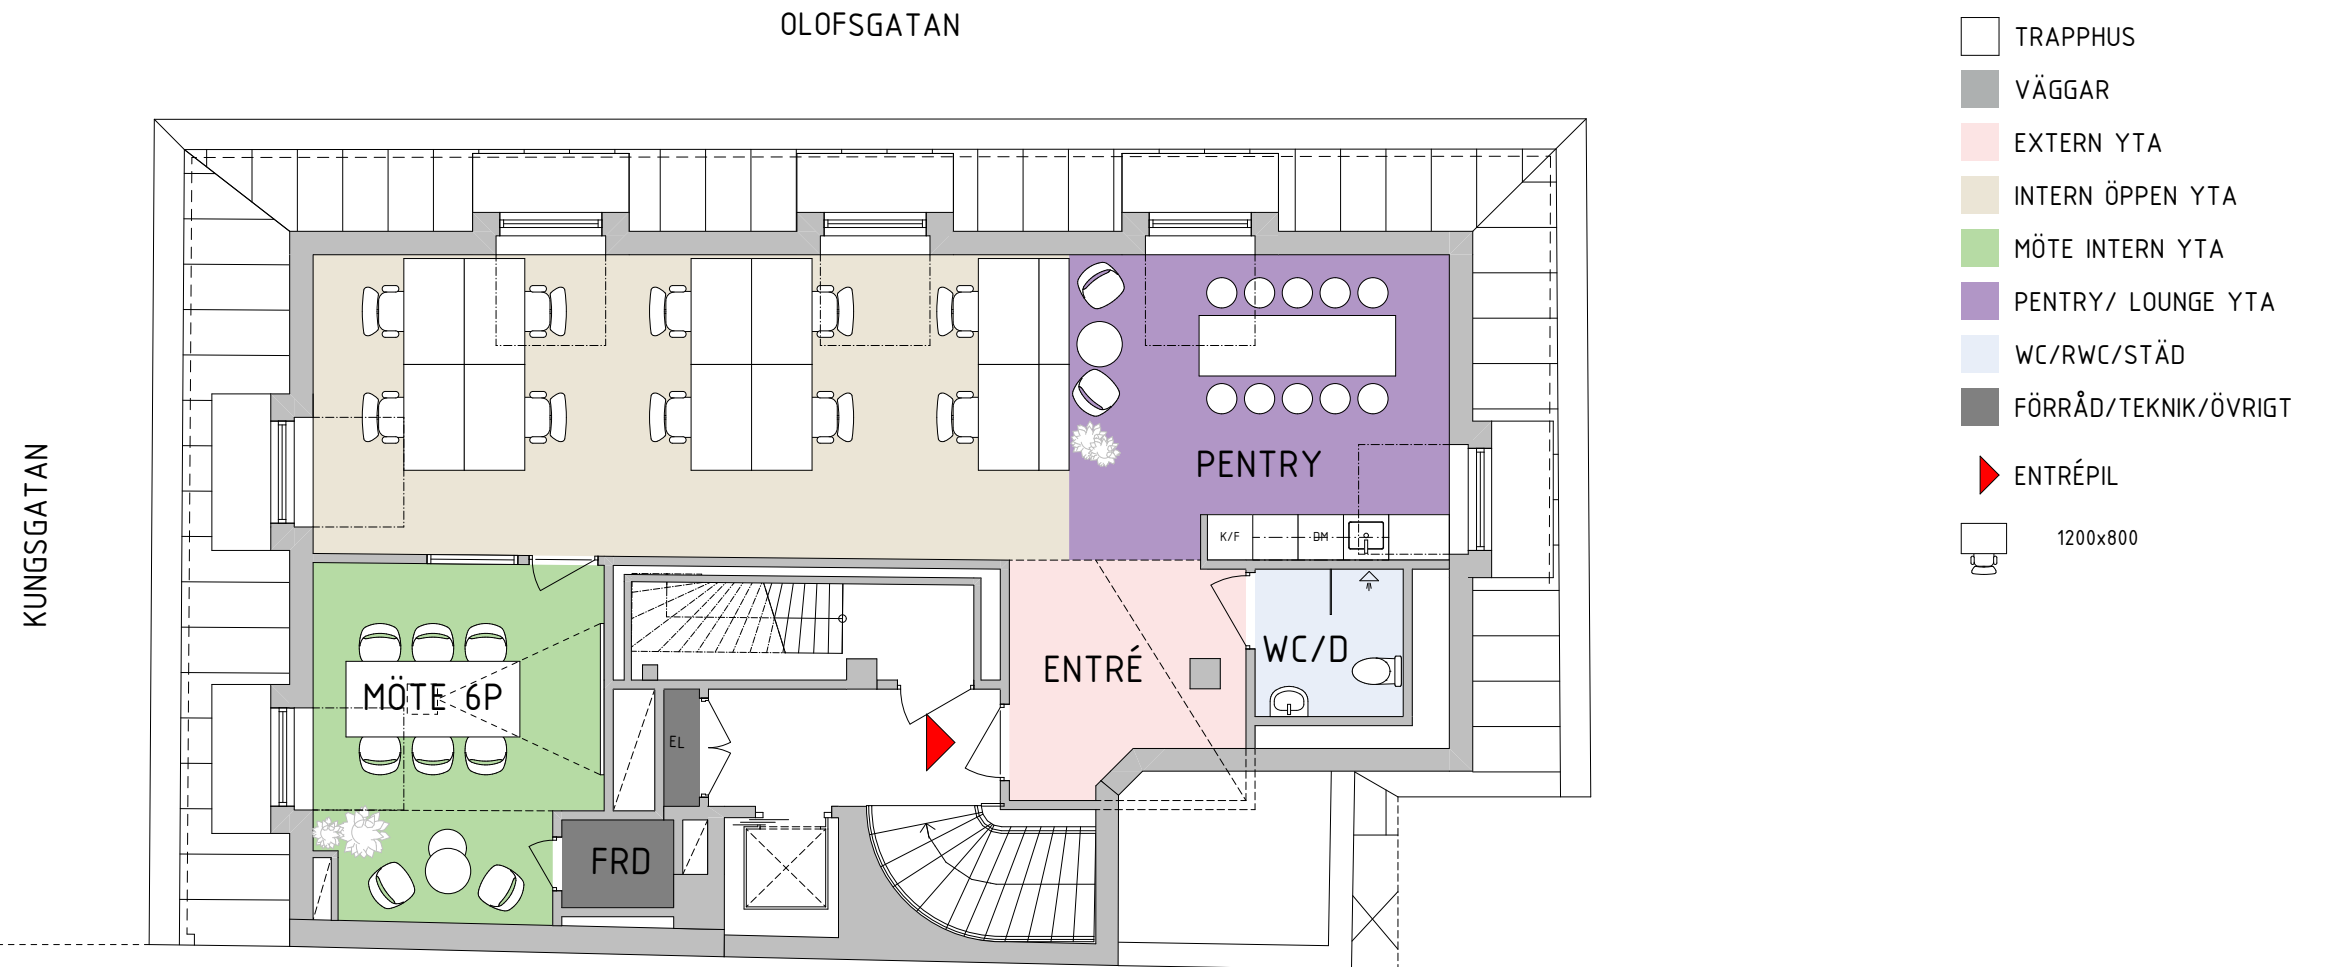

KUNGSGATAN 42

Våning 7 Tr

ca. 94 kvm

Kv. HÄSTHUVUDET 13

10 Arbetsplatser

SKALA 1:100 (A3)

DATUM: 2020-02-10

HUFVUDSTADEN