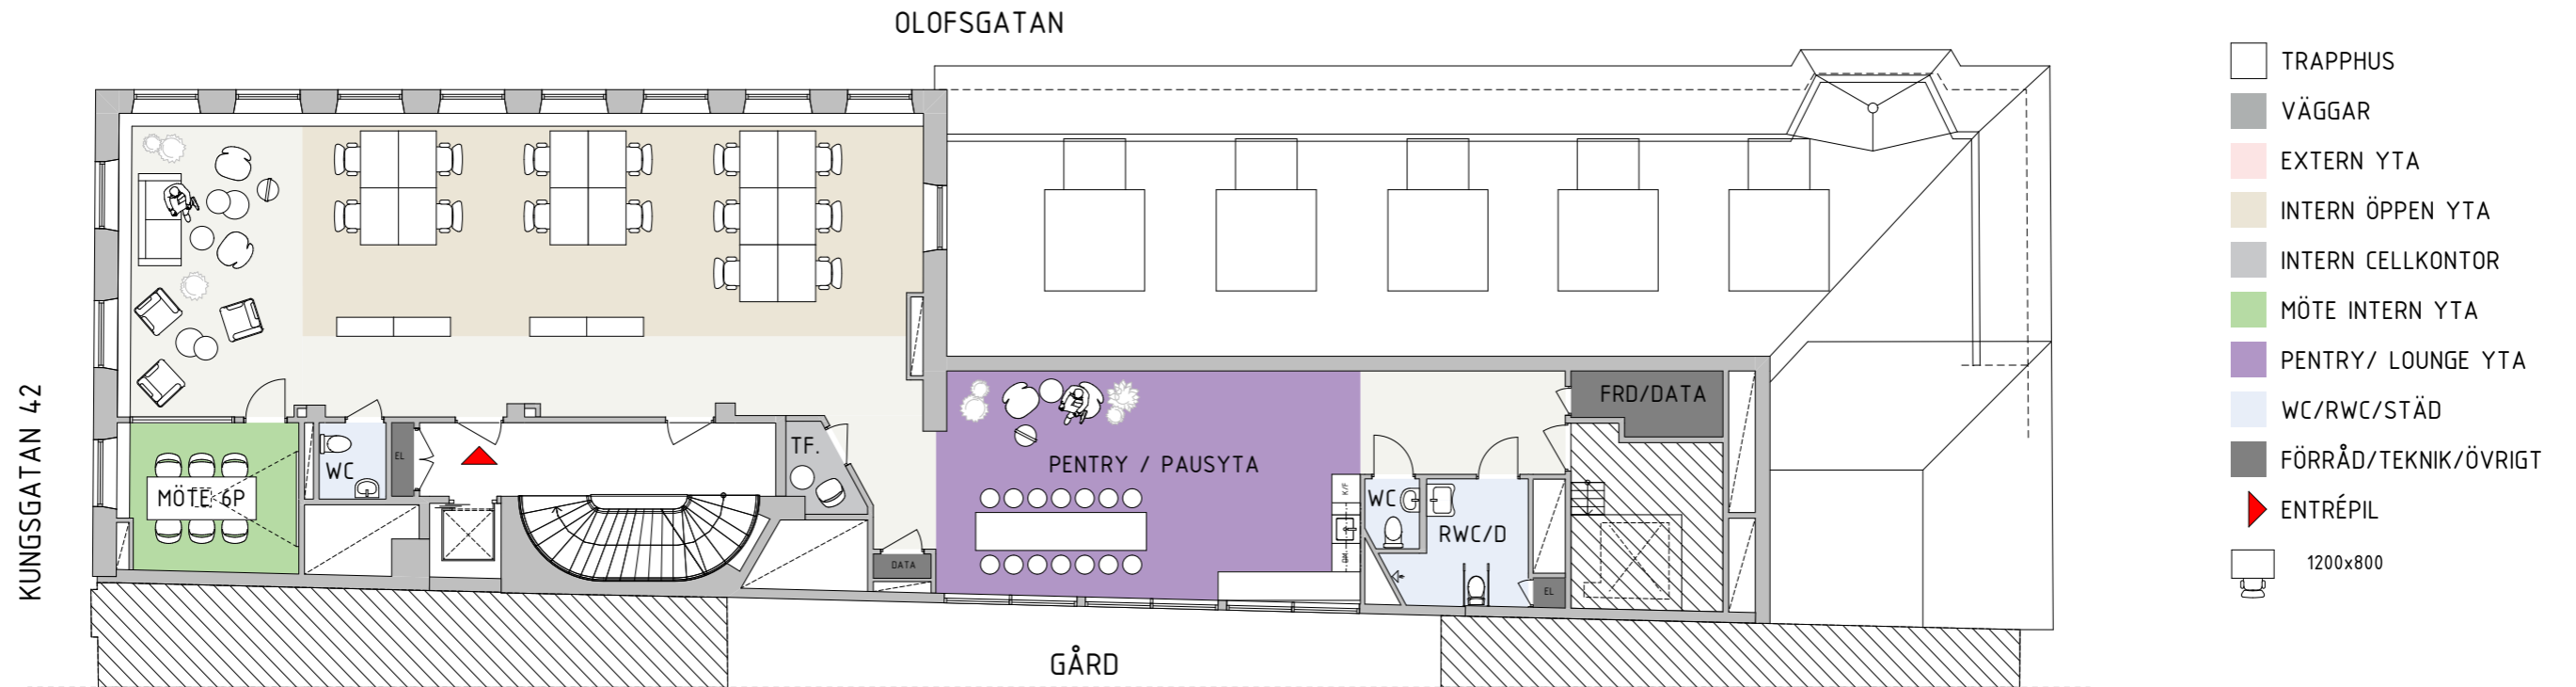

KUNGSGATAN 42

Plan 6 Tr.

ca. 198 kvm

SKALA 1:150

Kv. Hästhuvudet  
14 Arbetplatser  
Skala 1:100 (A3)  
DATUM: 20-02-06

HUFVUDSTADEN