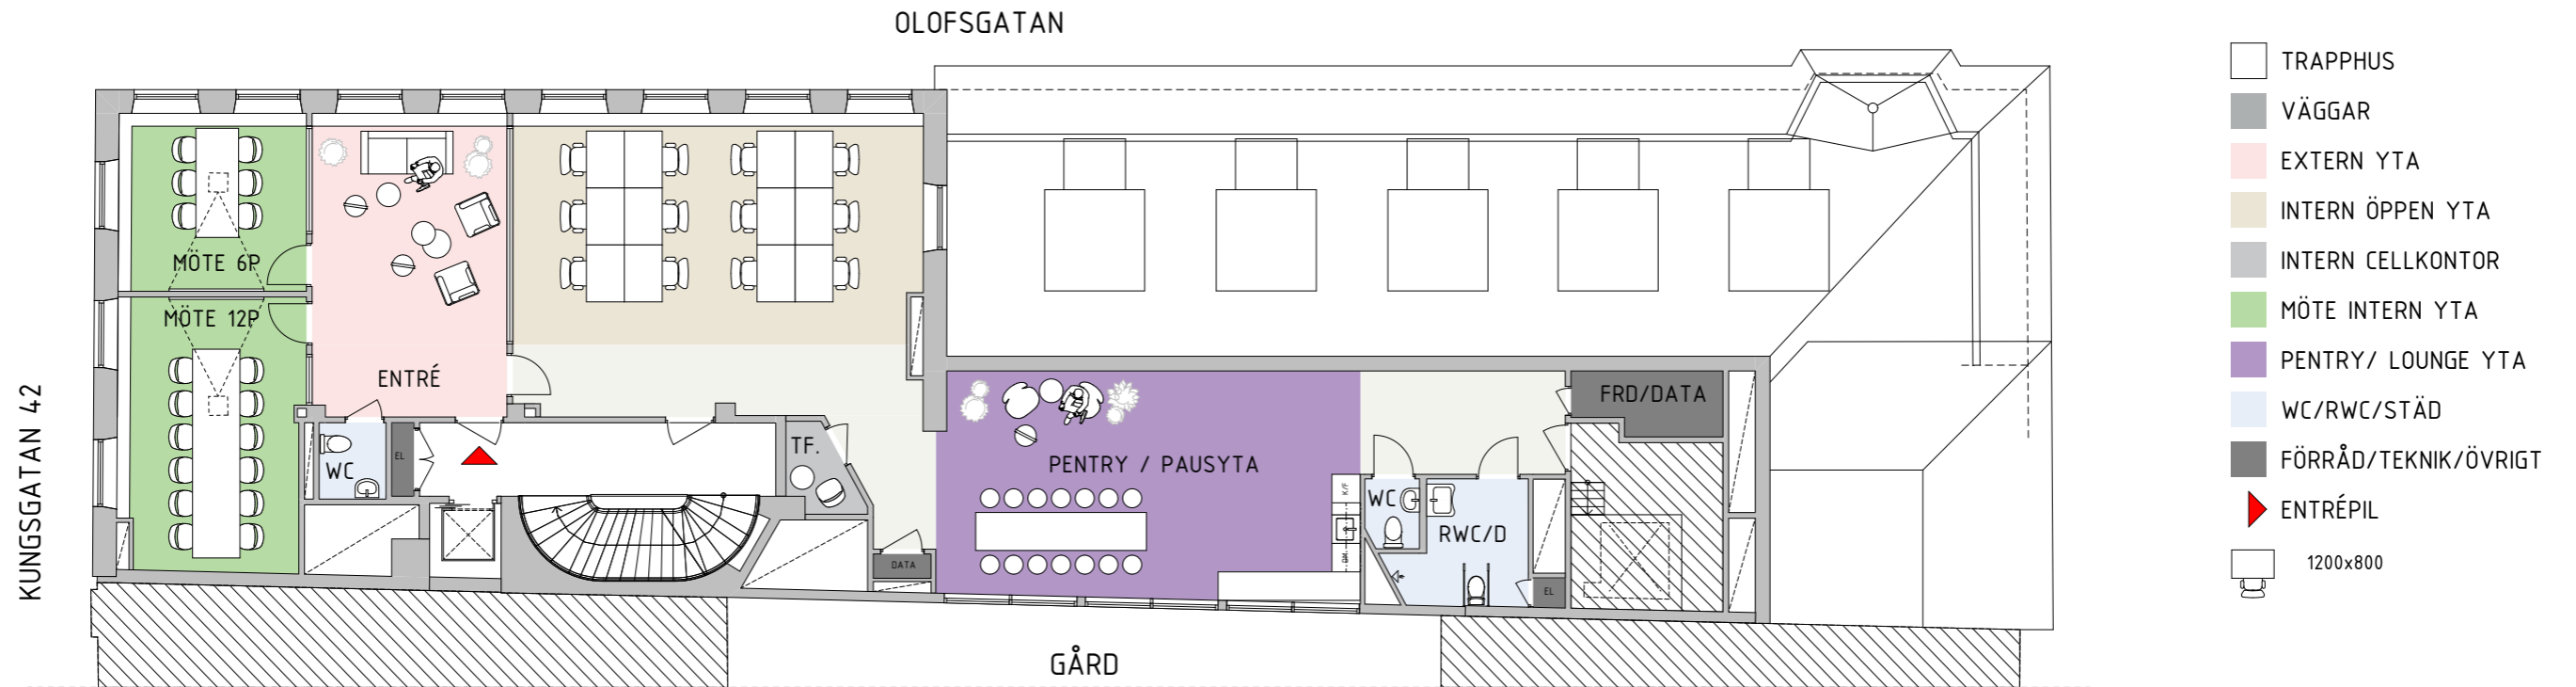

KUNGSGATAN 42

Plan 6 Tr.

ca. 198 kvm

Kv. Hästhuvudet  
12 Arbetplatser  
Skala 1:100 (A3)  
DATUM: 20-02-12

HUFVUDSTADEN