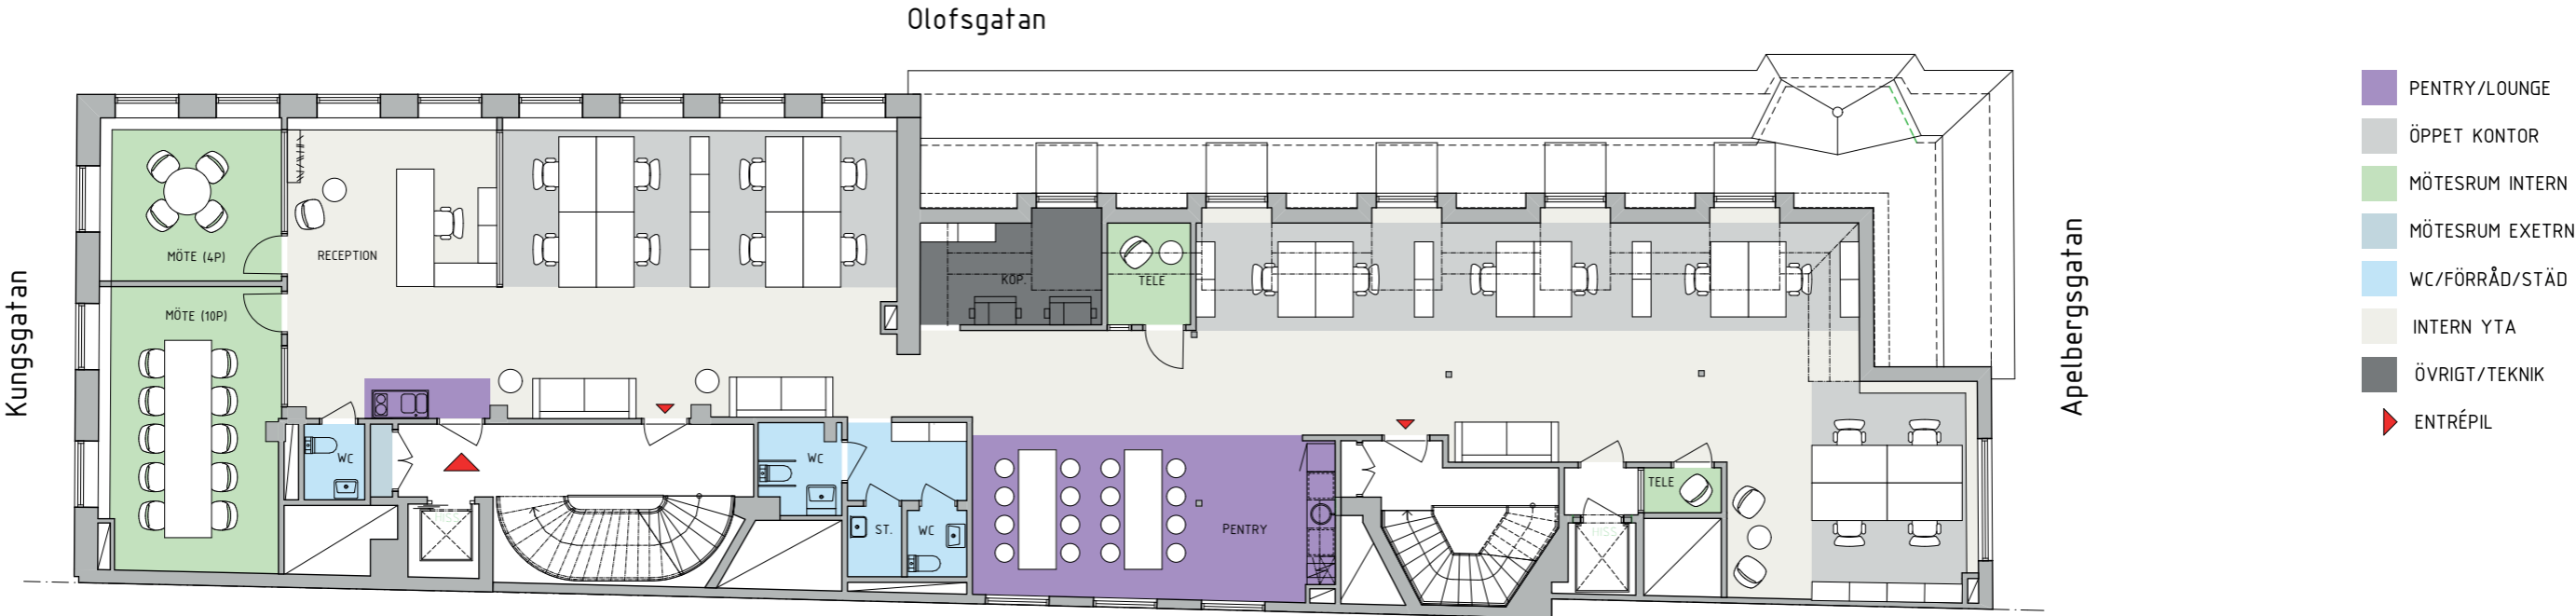

KUNSGATAN 42  
PLAN 5 tr  
ca. 293 kvm

KV. HÄSTHUVUDET, 13  
KONTOR  
19 ARBETSPÅSTÄR  
Skala 1:150 (A3)

HUFVUDSTADEN