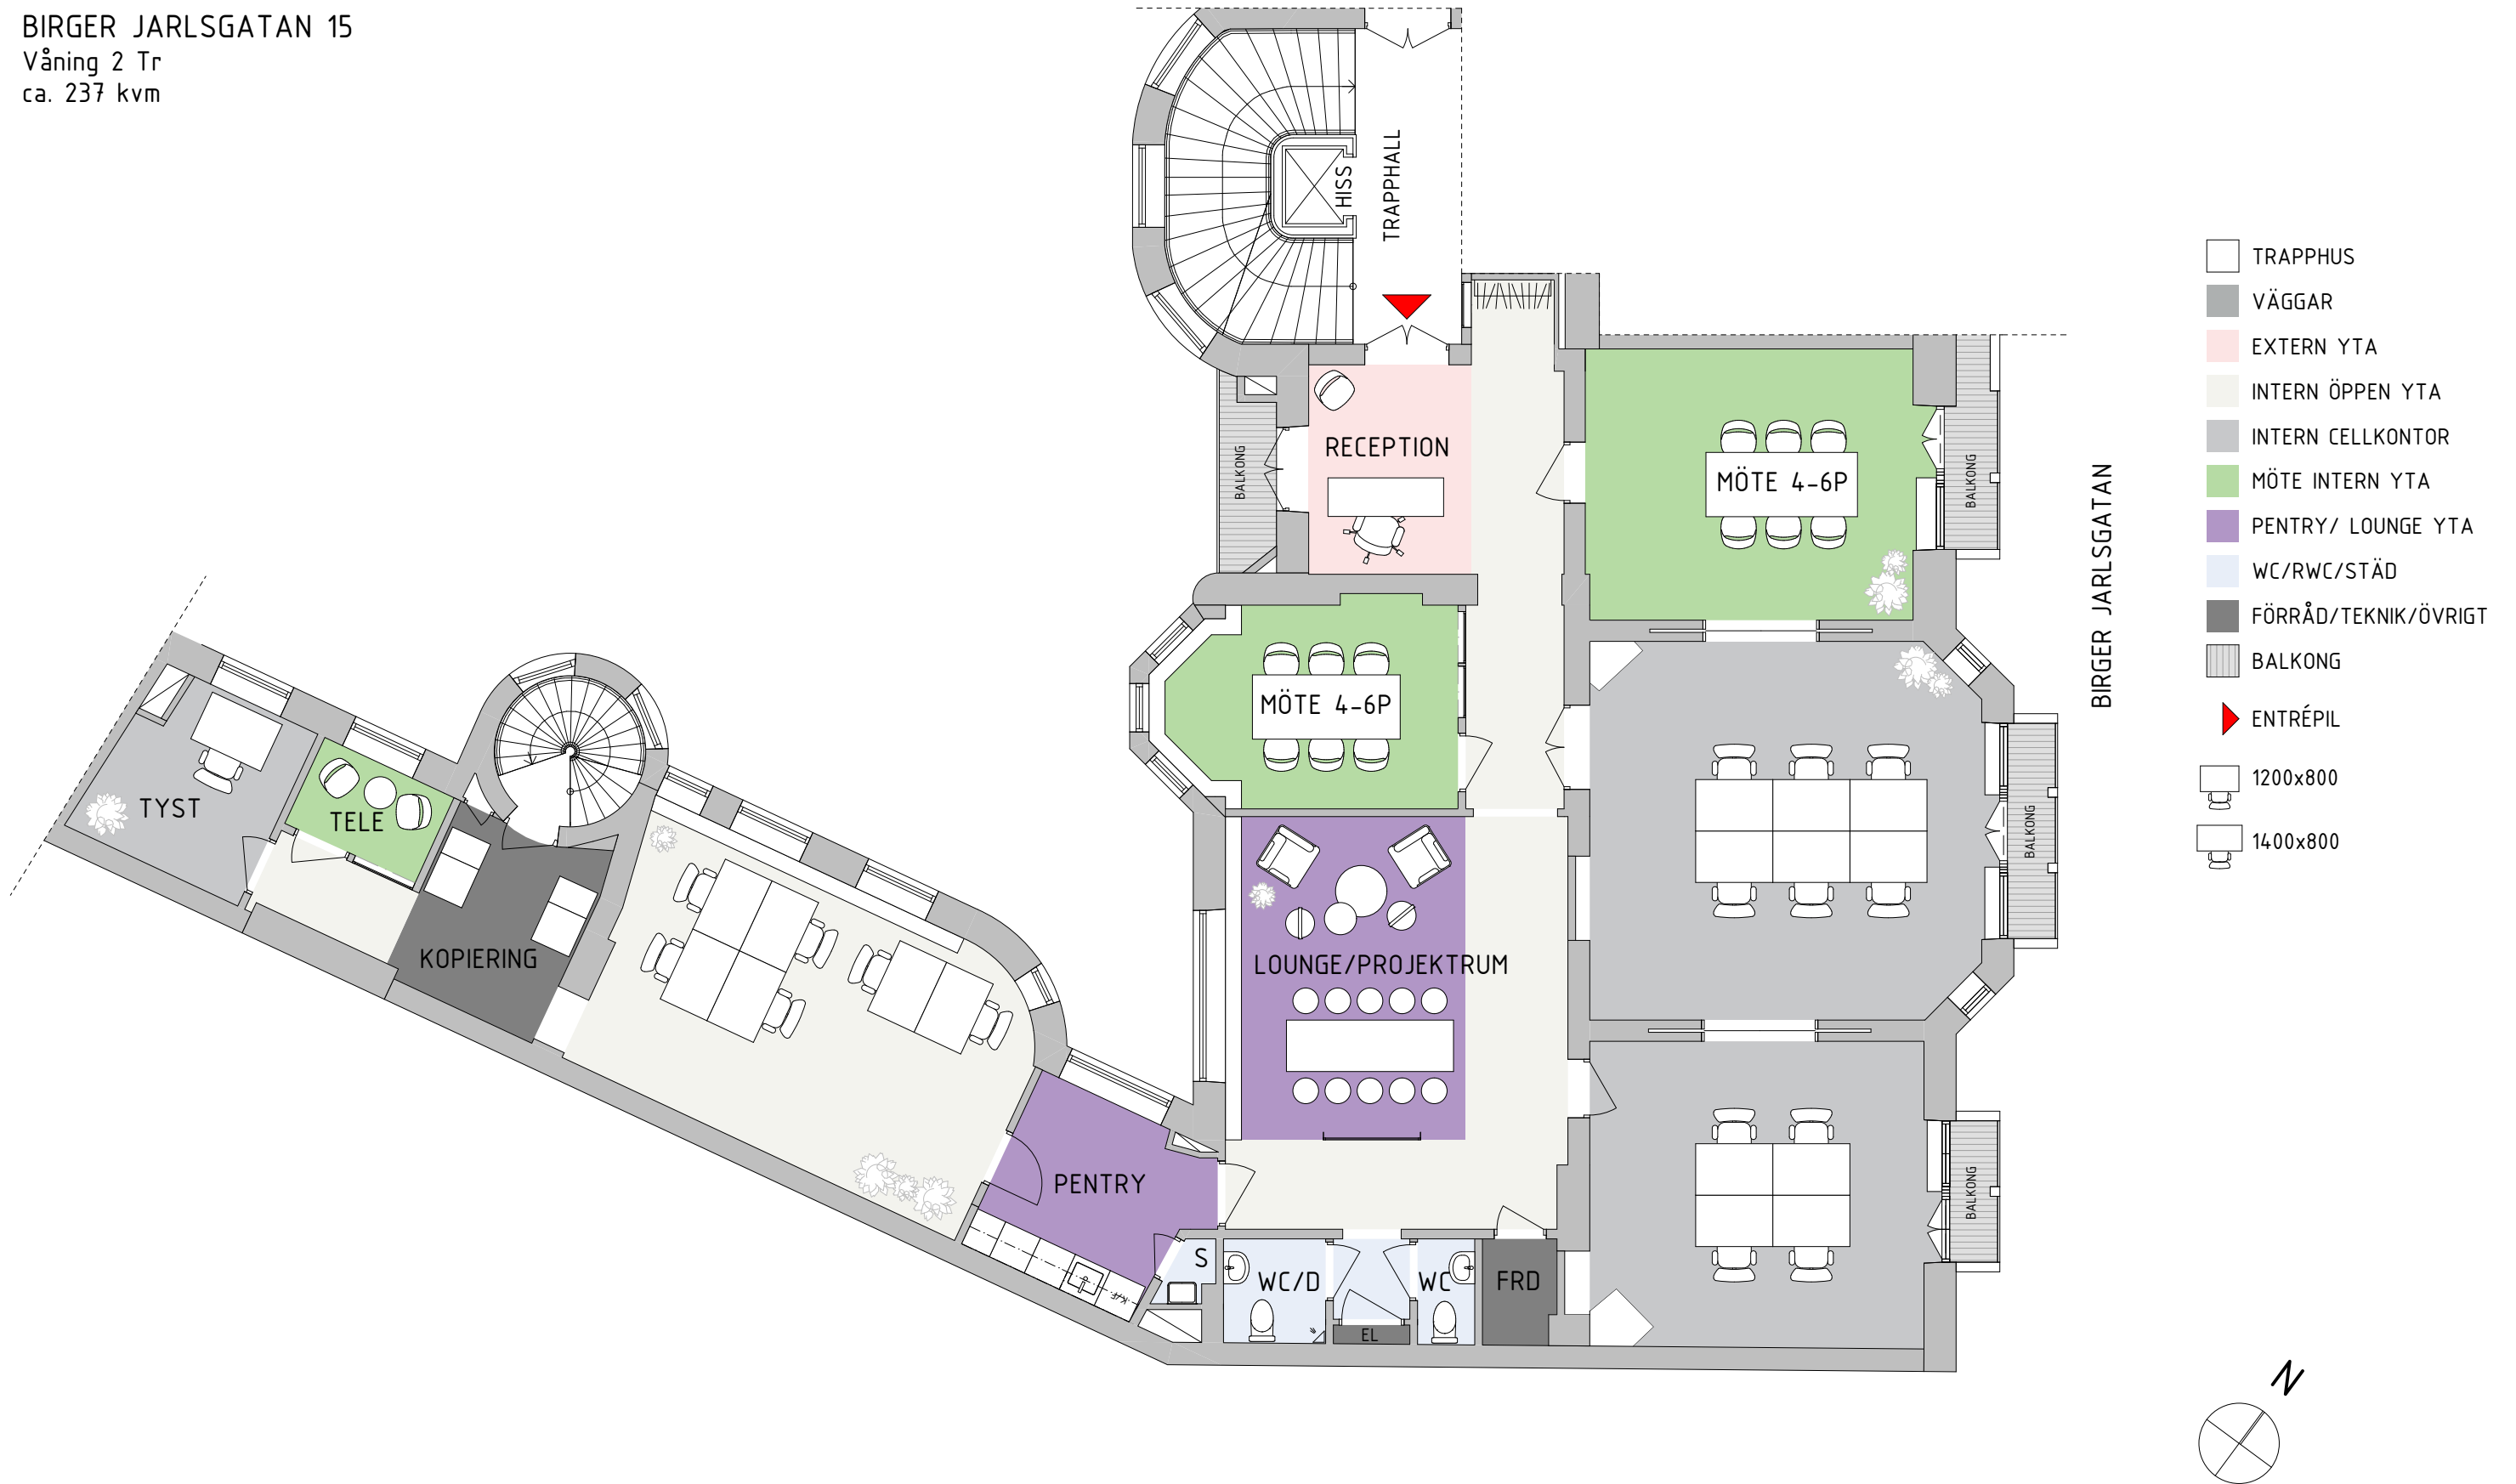

BIRGER JARLSGATAN 15  
 Våning 2 Tr  
 ca. 237 kvm

Kv. PUMPSTOCKEN 12  
 18 Arbetsplatser  
 SKALA 1:100 (A3)  
 DATUM: 2020-04-08

SKALA 1:100

HUFVUDSTADEN