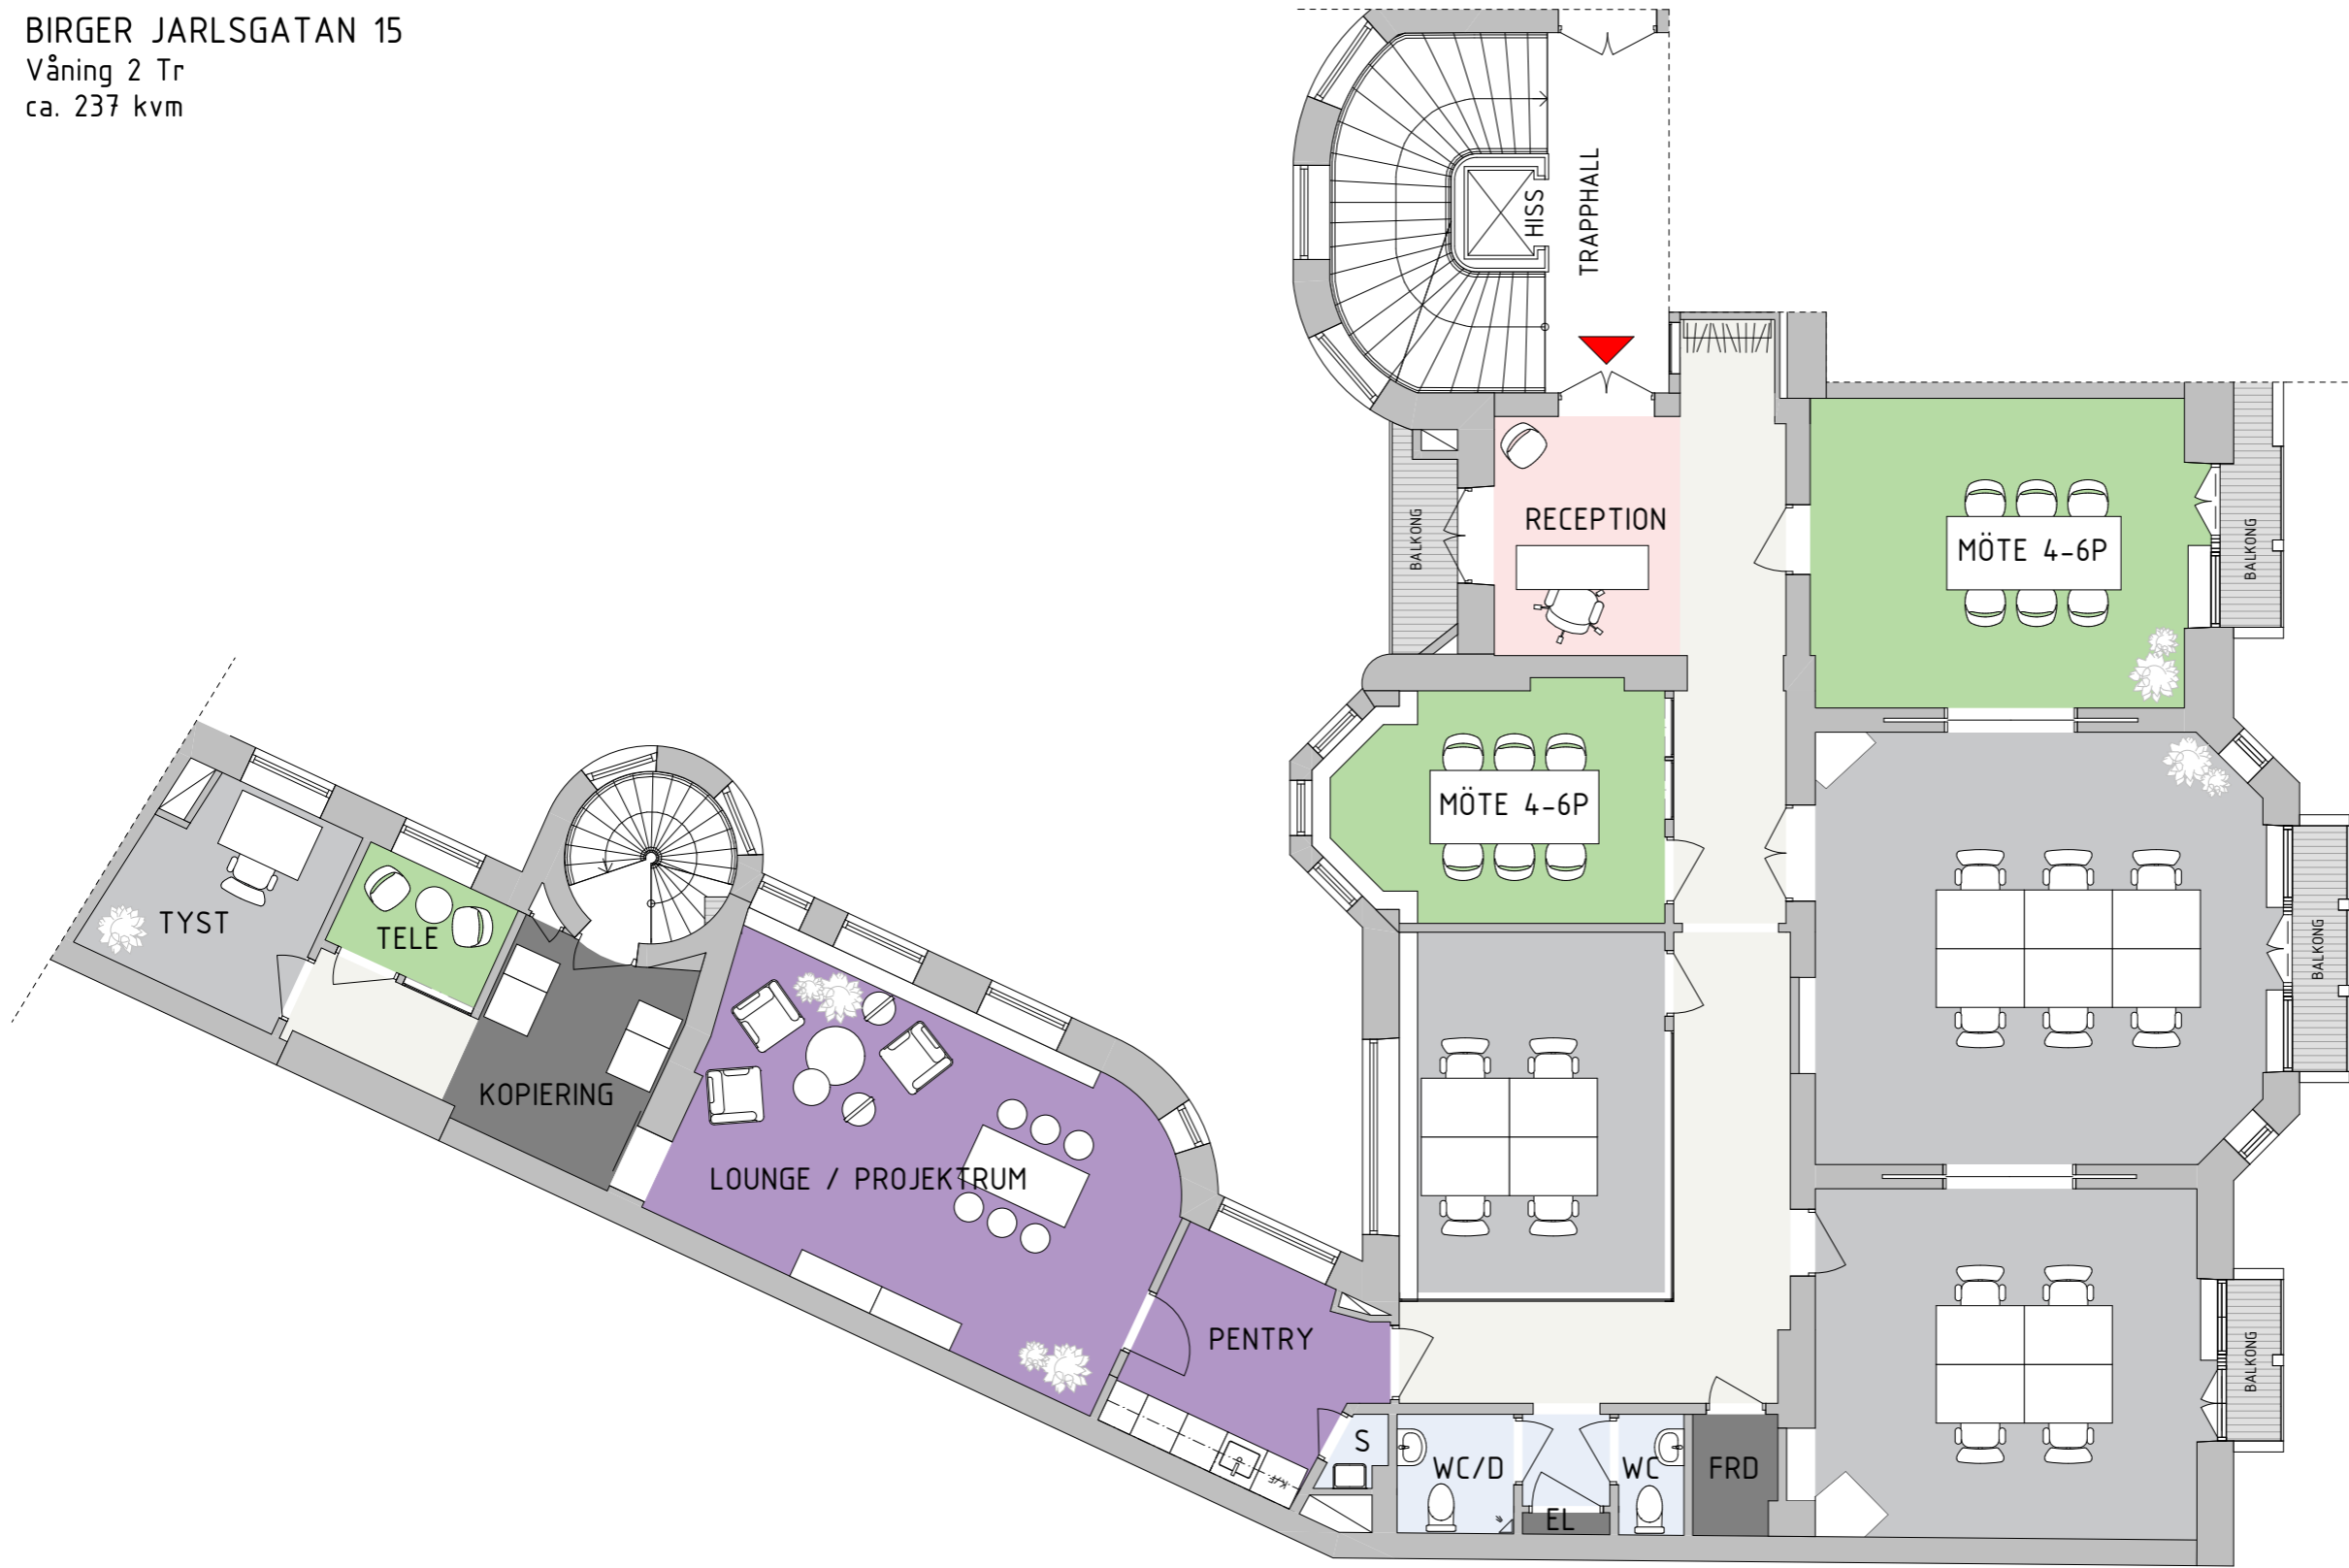

BIRGER JARLSGATAN 15  
 Våning 2 Tr  
 ca. 237 kvm

- TRAPPHUS
- VÄGGAR
- EXTERN YTA
- INTERN ÖPPEN YTA
- INTERN CELLKONTOR
- MÖTE INTERN YTA
- PENTRY/ LOUNGE YTA
- WC/RWC/STÄD
- FÖRRÅD/TEKNIK/ÖVRIGT
- BALKONG
- ENTRÉPIL
- 1200x800

Kv. PUMPSTOCKEN 12  
 16 Arbetsplatser  
 SKALA 1:100 (A3)  
 DATUM: 2020-04-08

SKALA 1:100

HUFVUDSTADEN